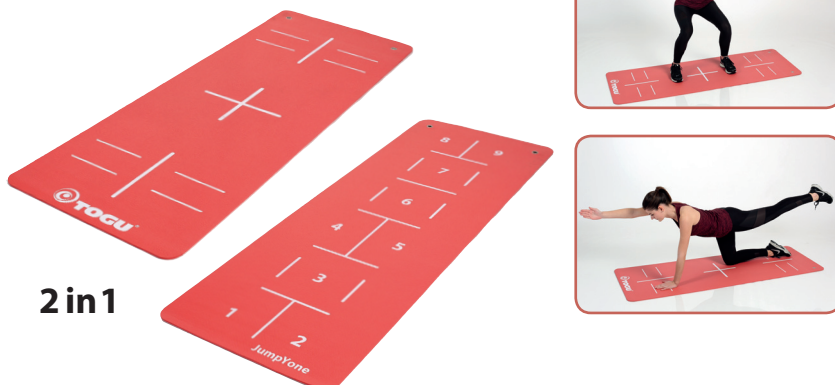

Gymnastikmatte TOGU® JumpYone

Gymnastikmatte TOGU® JumpYone®