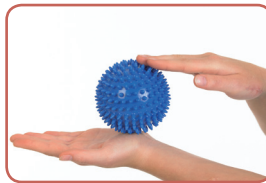

Noppenball

Noppenball lang