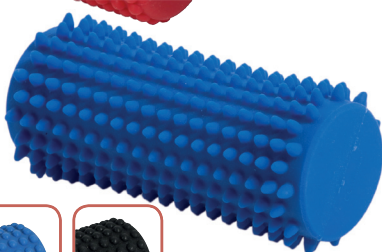

1

MADE IN GERMANY
30-Jahre-Garantie