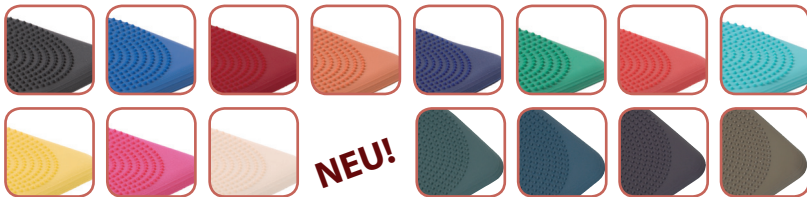

Airgo Aktiv Sitzkissen

Das Airgo Aktiv Sitzkissen - made in Germany - ist ein anschmiegsames luftgefülltes Sitzkissen für bewegtes und gesundes Sitzen. Es hält durch kleine feine Bewegungen, die ganz nebenbei ohne zusätzlichen Zeitaufwand ausgeführt werden, die Wirbelsäule und Bandscheiben in Schwung. So fühlen Sie sich auch bei längeren Sitzphasen wie zum Beispiel auf Reisen, im Kino oder im Stadion entlastet und entspannt. Das Airgo Aktiv Sitzkissen kann zusätzlich den Beckenboden und die Prostata entlasten. Die tieferliegende Rückenmuskulatur wird aktiviert und kann dadurch gestärkt werden. Die anatomisch angepasste Form ermöglicht eine optimale Druckverteilung. Dadurch lenkt die Bewegung nicht ab. Ähnlich dem Effekt des Bewegens auf dem Dynair Ballkissen gleicht die Muskulatur an der Wirbelsäule die leicht wackelige Unterlage aus. Aus starrem Sitzen und Anlehnen wird aktiv-dynamisches Sitzen.

Farben:	silber, oder silber mit schwarzem Bezug (Basic, oder Comfort)
Maße/Größe:	40 x 28 cm
Belastbarkeit:	ca. 200 kg
Material:	Ruton

Dynair® Keil Ballkissen®

Das Original

2 in 1

37 x 40 cm

36 x 37 cm

29 x 29 cm

In 3 Größen erhältlich!

MADE IN GERMANY
30-Jahre-Garantie

Dynair® Comfort Keil Ballkissen®

2 in 1

MADE IN GERMANY
30-Jahre-Garantie

Dynair Keil Ballkissen

Das Dynair Keil Ballkissen Premium ist ein ergonomisch geformtes und luftgefülltes Sitzkissen für aktives und bewegtes Sitzen.

Es ist besonders für längeres Sitzen, zum Beispiel im Büro, geeignet und die perfekte Kombination aus dem Original Dynair Ballkissen und Keilkissen in einem Produkt.

Durch die Luftfüllung entstehen viele kleine, feine Bewegungen, die sich durch ständiges Ausgleichen auf die Rückenmuskulatur und die Wirbelsäule übertragen. Die Rückenmuskeln werden so während des Sitzens aktiviert. Der Rücken wird wirksam und einfach entlastet. Die Bandscheiben werden sanft in Schwingung gehalten und die Haltung kann beim Sitzen ständig variiert werden.