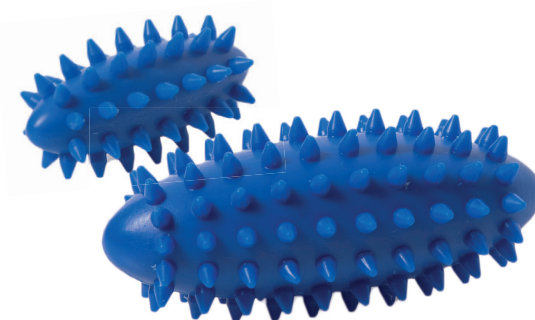

Noppenball

Der Noppenball von TOGU made in Germany wird vor allem zur Selbstmassage wie auch zur Fremdmassage eingesetzt. Durch die Oberfläche und Noppen erzeugt der Ball beim Rollen über die verschiedenen Körperbereiche Reize und aktiviert und mobilisiert Körper und Geist. Der Igelball ist in verschiedenen Größen (6cm, 8cm, 9cm und 10cm) und Farben erhältlich.

Die TOGU Massagebälle können ideal zur Ganzkörpermassage der einzelnen Reflexzonen verwendet werden. Ziel ist die Verbesserung der Durchblutung und Auflockerung der Muskulatur vor und nach dem Sport oder einem langen Arbeitstag. Das luftgefüllte Massagegerät ist das optimale Gerät für Greif- und Kräftigungsübungen und ist für die Reflexzonenmassage geeignet. Das langlebige Material Ruton ist geruchsneutral, hautverträglich, latexfrei und 100% recyclebar. Die Igelbälle sind mit einem Nadelventil ausgestattet. Dadurch kann der Noppenball nach Ihren individuellen Bedürfnissen mit einer optional erhältlichen Ballpumpe ganz einfach angepasst werden.

Der Ball hat eine angenehme Oberfläche und liegt gut in der Hand. Durch die anwenderfreundliche und vielseitige Handhabung eignet sich der Massageball zur Anwendung für zu Hause oder in der Gruppe, z.B. Gesundheits-, Rücken-, Senioren oder allgemeinen Fitnesskursen.

Einzel oder als 2er Set erhältlich.

Erhältlich in der Größe 6 cm, 8 cm, 9 cm und 10 cm.

Farbe:	Größe ca. Ø:
orange	6 cm
gelb, apple, amethyst	8 cm
rot, pink	9 cm
blau, amethyst	10 cm

Material: Ruton

Noppenball lang

Der luftgefüllte Noppenball in der länglichen ergonomischen Form als ideales handliches Gerät für Mobilisationsübungen, Durchblutungsförderung, Selbstmassage und Entspannung. Für zu Hause und Unterwegs. Angenehme Senso Noppen stimulieren die Wahrnehmung.

Der Noppenball lang ist der ideale Senso Walking Trainer.

Farbe:	rot, blau, grün, blau-lila, pink, silber
Größe:	ca. 7 x 4 cm; ca. 11 x 5 cm
Material:	Ruton
Belastbarkeit:	ca. 150 kg