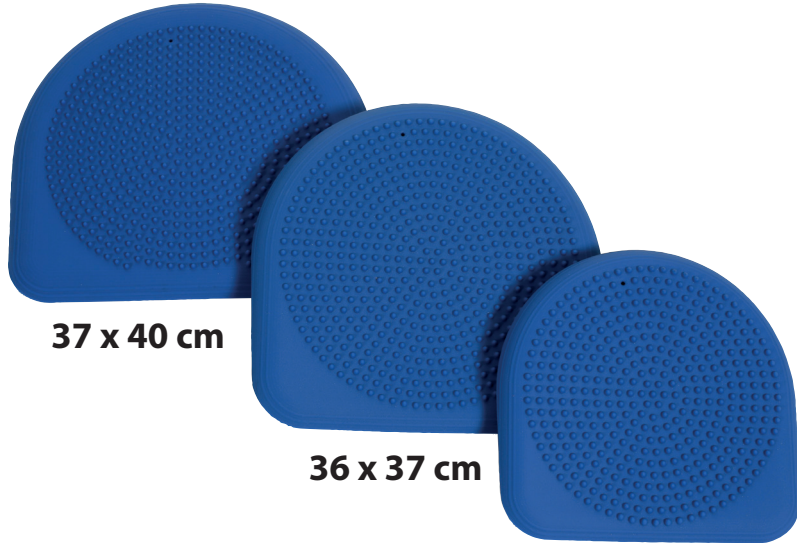

Airgo Aktiv Sitzkissen

Das Airgo Aktiv Sitzkissen - made in Germany - ist ein anschmiegsames luftgefülltes Sitzkissen für bewegtes und gesundes Sitzen. Es hält durch kleine feine Bewegungen, die ganz nebenbei ohne zusätzlichen Zeitaufwand ausgeführt werden, die Wirbelsäule und Bandscheiben in Schwung. So fühlen Sie sich auch bei längeren Sitzphasen wie zum Beispiel auf Reisen, im Kino oder im Stadion entlastet und entspannt. Das Airgo Aktiv Sitzkissen kann zusätzlich den Beckenboden und die Prostata entlasten. Die tieferliegende Rückenmuskulatur wird aktiviert und kann dadurch gestärkt werden. Die anatomisch angepasste Form ermöglicht eine optimale Druckverteilung. Dadurch lenkt die Bewegung nicht ab. Ähnlich dem Effekt des Bewegens auf dem Dynair Ballkissen gleicht die Muskulatur an der Wirbelsäule die leicht wackelige Unterlage aus. Aus starrem Sitzen und Anlehnen wird aktiv-dynamisches Sitzen.

Auch erhältlich in der Comfort Version mit einem weichen, gepolsterten Bezug aus waschbarem Material. Der Bezug sorgt für angenehmen Sitzkomfort.

- 1) Airgo Aktiv Sitzkissen
- 2) Airgo Aktiv Sitzkissen mit Bezug
- 3) Airgo Aktiv Sitzkissen Comfort

Farben:	silber, oder silber mit schwarzem Bezug (Basic, oder Comfort)
Maße/Größe:	40 x 28 cm
Belastbarkeit:	ca. 200 kg
Material:	Ruton

Dynair® Keil Ballkissen®

Das Original

2 in 1

37 x 40 cm

36 x 37 cm

29 x 29 cm