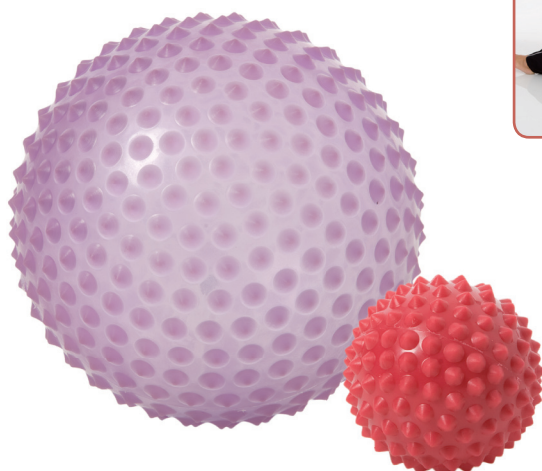

TOGU Brasil 2er-Set

1) Die TOGU Brasil mit der intelligenten Füllung aus Luft und Gewicht gibt Ihnen ein gezieltes Bewegungsfeedback (Schüttel Effekt). Tiefenmuskeltrainer für Gesundheit und Figur. Bindegewebsstraffung und präventives Rückentraining durch minimale Bewegungsamplitude. Unkompliziert und effektiv überall und jeder Zeit einsetzbar. Gelenkschonend durch die ergonomische Form und das geringe Eigengewicht von je ca. 200 g.