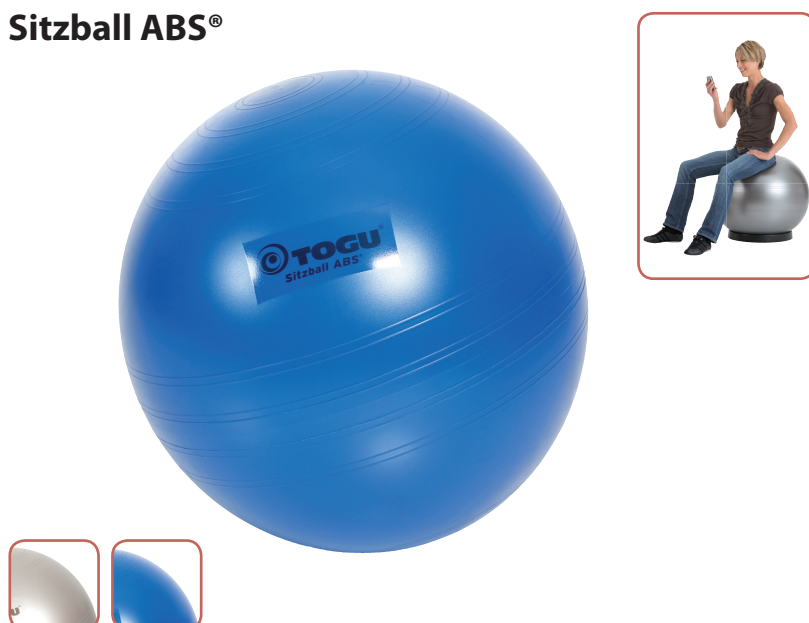

Farben: flieder, anthrazit
Maße/Größe: ca. 80 cm
Belastbarkeit: ca. 200 kg
Specials: AGR-Gütesiegel; auch für Kinder geeignet

Dynair® Ballkissen® Cardo®

Dynair Ballkissen Cardo

Das anpassungsfähige Luftkissen ermöglicht kontrolliertes dynamisches Sitzen durch die quadratische Form, besonders zum Beginn von Rückentraining und zum Aufbau der Rumpfmuskulatur geeignet. Ähnlich wie das Dynair Ballkissen, aber deutlich weniger wackelig – Für Einsteiger und Senioren.

Farbe: schwarz, blau, dunkel-rot, terra, dunkel-blau
Maße/Größe: ca. 36 cm
Belastbarkeit: ca. 200 kg
Specials: ein Seite mit Senso Noppen

Sitzball ABS®

Sitzball ABS

Original ABS® Sicherheit made in Germany - Der Airbag für Ihren großen Ball. Die garantierte Platzsicherheit durch das ABS Material. Speziell für den Arbeitsplatz entwickelt. Kein Wegrollen mehr beim Aufstehen durch spezielles ABS Material. Aktiv, dynamisch und sicher. Einfach beim Sitzen Rücken- und Bauchmuskulatur trainieren.*
 * Siehe Gebrauchsanleitung. - **Sicherheitskategorie 5 *******
 Das spezielle Material ABS ist latexfrei, geruchsneutral und sehr belastbar. Das Sicherheitssystem funktioniert in ähnlicher Weise wie ein Airbag-System im Auto: Im Fall einer Beschädigung des Balles durch z.B. scharfe Kanten, Nadeln, Glassplitter, Scheren etc. verhindert das Sicherheitsmaterial Crylon ein schlagartiges Aufreißen der Ballhaut. Die Luft tritt nur langsam durch das Loch aus. Ein Platzen ist ausgeschlossen und Verletzungen auf Grund eines unerwarteten Sturzes werden vermieden. Dafür garantieren wir als Hersteller. Bitte Aufpump- und Gebrauchsanleitung beachten.