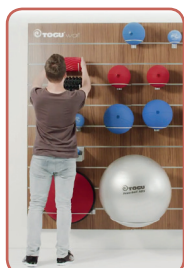

TOGU® Wall

Anwendungsbeispiel

TOGU Wall

Die **TOGU Wall** ist eine intelligente Kombination aus Präsentationsfläche und Lagerungshilfe für die TOGU Trainingsgeräte.

Das praktische und einfach zu montierende Wandsystem kann modular verwendet werden. Ein Artikel besteht aus 2 Einzelementen mit einer Abmessung von jeweils 2m Höhe x 1m Breite (Walnussoptik).

Die im Set oder einzeln erhältlichen Einlegeböden und -halterungen können individuell entsprechend der Bedürfnisse des Trainingsraumes ausgewählt und in das Wandsystem eingehängt werden. Standardbefestigungsmaterial wird mitgeliefert. Dabei sind individuelle Anforderungen an die Wandbefestigung zu beachten. Auf Wunsch bieten wir die Sonderanfertigung in diversen weiteren Farbtönen an. Das verwendete Material ist robust und leicht zu reinigen.

TOGU Wall in Spiegeloptik

Die neue Variante der TOGU Wall in Spiegeloptik besteht aus einem Element von 2m Höhe und 1,20m Breite. Sie ist eine intelligente Kombination aus Präsentationsfläche und Lagerungshilfe für die TOGU Trainingsgeräte.

Das praktische und einfach zu montierende Wandsystem kann modular verwendet werden. Die im Set oder einzeln erhältlichen Einlegeböden und -halterungen können individuell entsprechend der Bedürfnisse des Trainingsraumes ausgewählt und in das Wandsystem eingehängt werden. Standardbefestigungsmaterial wird mitgeliefert. Dabei sind individuelle Anforderungen an die Wandbefestigung zu beachten. Das verwendete Material ist robust und leicht zu reinigen.

Farbe: Spiegeloptik, Walnuß

Maße/Größe: 1,2 m x 2 m x 1 cm; 2 m x 2 m x 1 cm

Specials: 2 Varianten erhältlich: TOGU Wall; TOGU Wall inkl. 18 Halterungen

Material: MDF