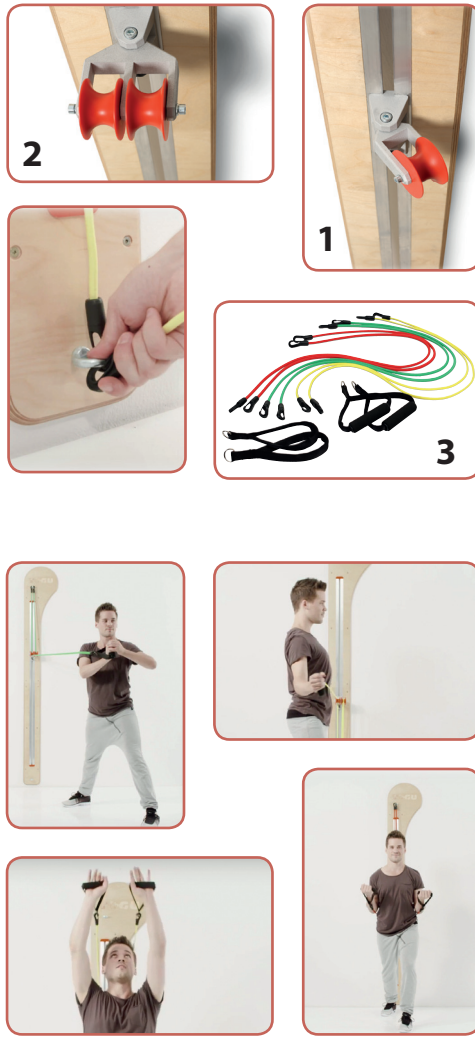

TOGU® Tower

TOGU Tower

Der **TOGU Tower** - made in Germany - ist ein individuell und stufenlos höhenverstellbares Halte-System für vielseitiges Widerstandstraining. Der TOGU Tower wird an einer Wand des Trainingsraums befestigt und es können daran verschiedene elastische Bänder und Tubes befestigt werden. Der Trainierende hat die volle Bewegungsfreiheit und die Möglichkeit unterschiedliche Höhen und Richtungen einzustellen. Das verwendete Holzmaterial ist robust und leicht zu reinigen. Auf Wunsch bieten wir eine Sonderanfertigung in diversen Holzarten bzw. Farbtönen an.

TOGU Tower mit Theragym Pro Komplett-Set (3)

In Verbindung mit dem TOGU Tower ist das Theragym Pro Komplett-Set (3) ideal als Seilzug einsetzbar. Das Theragym Pro Komplett-Set (3) besteht aus speziellen, elastischen Bändern (made in Germany) mit drei unterschiedlichen Widerständen und Handgriffen sowie Fußschlaufen.

Weitere TOGU Geräte wie der Jumper Pro oder Aero-Step one können ideal dazu kombiniert werden. Ein platzsparendes und vielseitiges Training ist so leicht möglich.