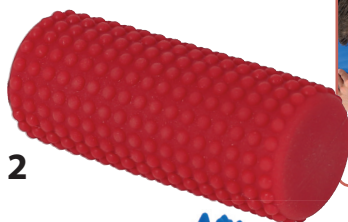

Bodyroll & Bodyroll Senso®

2