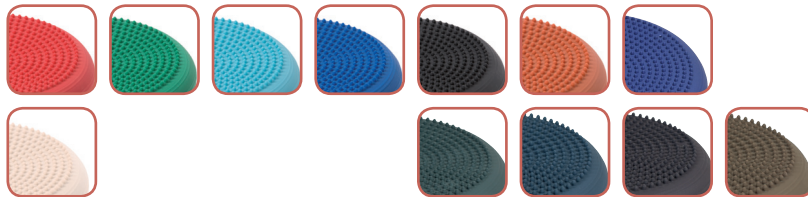

33 cm Ø

36 cm Ø

39 cm Ø

In 4 Größen erhältlich!
NEU: Ø 30cm

MADE IN GERMANY
30-Jahre-Garantie

Airgo® Aktiv Sitzkissen

NEU!

MADE IN GERMANY
30-Jahre-Garantie

Dynair Ballkissen Senso

Das millionenfach bewährte original Dynair Ballkissen Senso – made in Germany – ist ein luftgefülltes Kissen für aktiv-dynamisches Sitzen. Gleichzeitig dient es als Trainingsgerät für sensorisches und propriozeptives Training. Als unkomplizierte und platzsparende Alternative zum großen Ball wird es als dynamische Unterlage für Rücken- und Fitnessstraining im Sitzen, Stehen und Liegen verwendet.

Durch die Luftfüllung und das spezielle und hochwertige Material wird dynamisches Sitzen und Trainieren möglich: es werden ständig und unmittelbar minimale Bewegungen auf den Körper übertragen. Dadurch kann ganz nebenbei die tieferliegende Rückenmuskulatur und das sensorische System aktiviert werden. Das Training des Gleichgewichts auf dem Dynair Ballkissen ist gleichzeitig auch Krafttraining. Man trainiert nicht nur die Gleichgewichtsfähigkeit, sondern auch die Muskulatur und Faszien, die für die Beweglichkeit und die Stabilität der Gelenke sorgen.