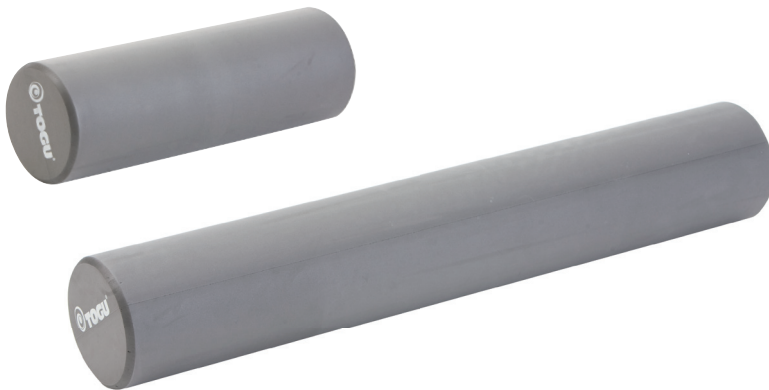

Der Senso Ball ist in vier verschiedenen Größen erhältlich: 9 cm, 11 cm, 23 cm und 28 cm Ø.

Die mini Größen mit 9 und 11 cm Durchmesser sind auch besonders für Kleinkinder geeignet, da der Ball leicht zu greifen und zu halten ist.

Farben:	Größe ca. Ø:
rot, blau	9 cm
rot, blau	11 cm
rot, blau, amethyst	23 cm
rot, blau	28 cm

Material: Roton

Belastbarkeit: ca. 200 kg

Pilates Foamroller Premium

OS Roller Premium

Multiroll® functional & Multiroll® Mein Yoga

Pilates Foamroller Premium

Große Übungsvielfalt möglich (Stütz, Lage, Sitz), formbeständige Rolle aus EVA Material, 90 cm lang, dadurch kann der ganze Oberkörper auf der Rolle ruhen. Kein Abrutschen während des Trainings, geeignet für das Training im Studio und zu Hause.