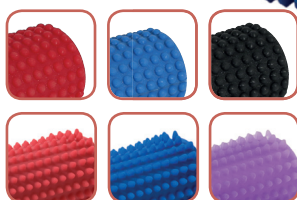

1

MADE IN GERMANY
30-Jahre-Garantie