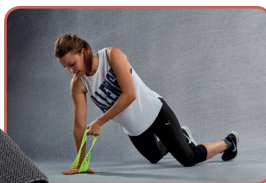

TOGU® Flexvit Mini Band

NEU!